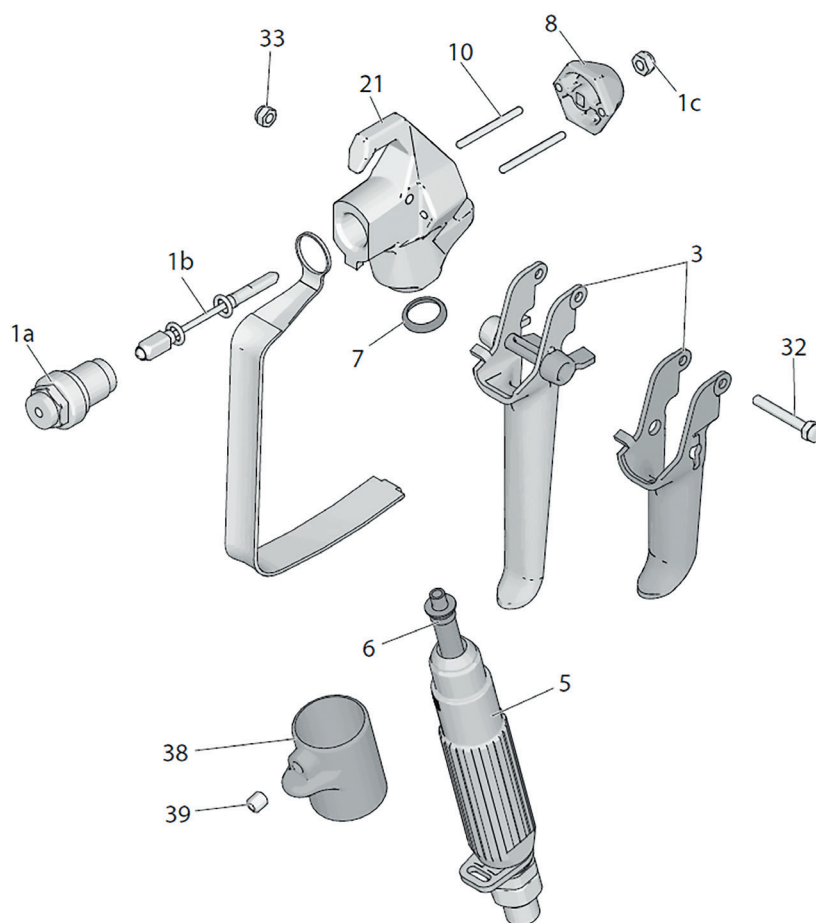

# PRO LIGHT 500

CODICE	POS.	DESCRIZIONE	PREZZO
G288817	1a / 1b / 1c	Kit riparazione	
G255127	3	Grilletto 2 dita	
G255126	3	Grilletto 4 dita	
G195495	4	Paramano	
17M532	5	Impugnatura	
350XX	6	Filtro calciopistola	
G179733	7	Guarnizione	
G195395	8	Cappuccio	
G115484	10	Spine 2pz	
G177538	32	Perno grilletto	
G105334	33	Dado	